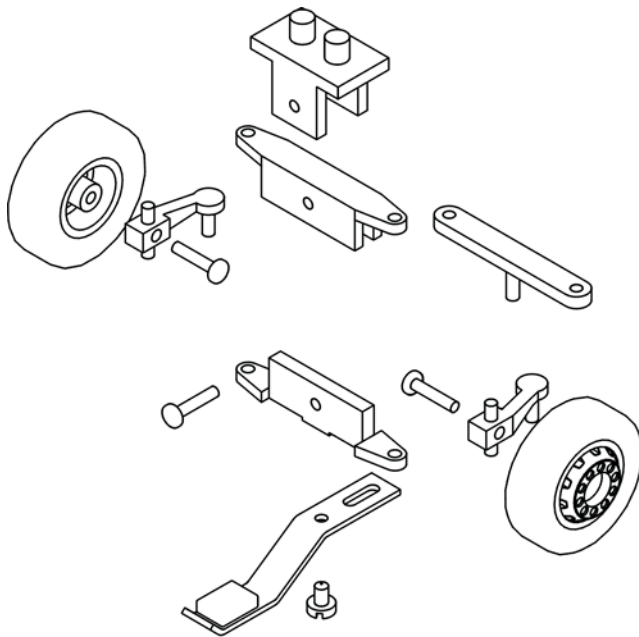

LENKUNG HO LKW

Für RC oder Faller Fahrzeuge, komplett mit Rahmen-
aufnahme und Magnet

EXPLOSIONSZEICHNUNG:

Best.Nr.: LKW_LBS

A-A (2:1)