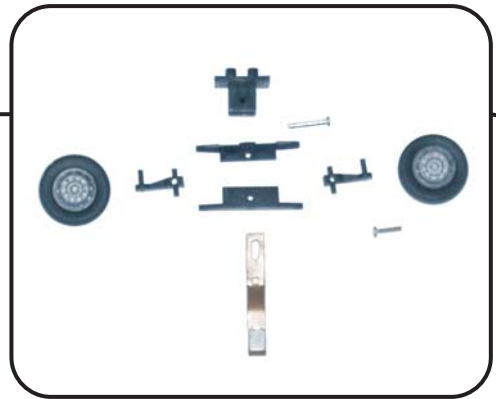

LENKUNG HO LKW

Für RC oder Faller Fahrzeuge, komplett mit Rahmen-
aufnahme und Magnet

EXPLOSIONSZEICHNUNG:

Best.Nr.: LKW_LBS

A-A (2:1)